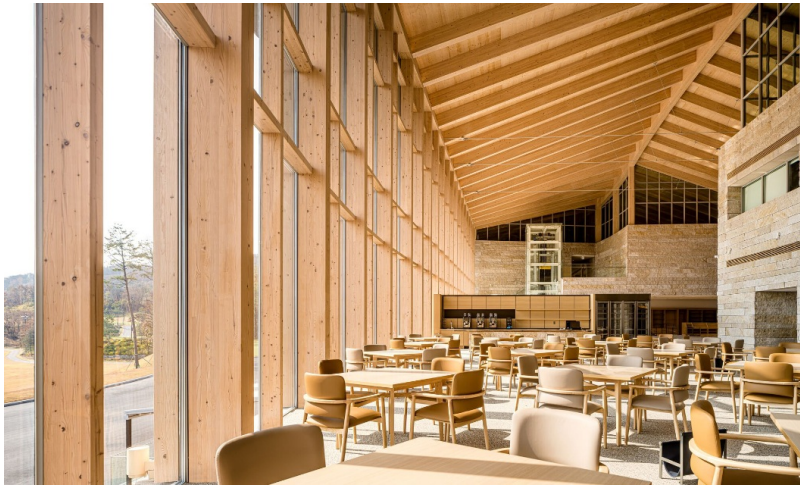

Der Golfsport boomt in Südkorea Und es werden laufend neue Plätze gebaut. Einer davon ist der Hillmaru Country Club, der in Pocheon, nördlich von Seoul, entsteht. Nach den Entwürfen von YKH Architects aus Seoul und in Zusammenarbeit mit unserem Projektpartner SJB Kempter Fitze AG für das Engineering planen, produzieren und montieren wir ein freigeformtes Dach in aufwendiger Free Form-Bauweise und beachtlichen Dimensionen. Mit seiner Fläche von 5300 m<sup>2</sup> legt sich das Dach über das 160 m lange Klubhaus und den Eingang. Als Vordach bilden zwei baumförmige Freiformen aus Fichtenholz den imposanten Empfangsbereich.

# Free Form-Holzdach für das Golfklubhaus

Pocheon, KR

Die Bauteile des geschwungenen Vordaches wurden auf dem Erlenhof produziert.

Die beiden baumartigen Strukturen spannen die Holzbalken wie Äste über den Eingangsbereich.

# Free Form-Holzdach für das Golfklubhaus

Pocheon, KR

Ziemlich beeindruckend: Das gesamte Dachfläche des 160 m langen Klubhauses beträgt 5300 m<sup>2</sup>.

Das geschwungene, freigeformte Dach mit sichtbaren Holzträgern bildet einen Kontrast zum steinernen Gebäude.