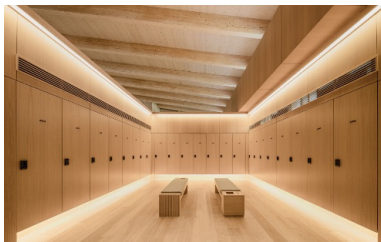

# Free Form-Holzdach für das Golfklubhaus

Pocheon, KR

Ziemlich beeindruckend: Das gesamte Dachfläche des 160 m langen Klubhauses beträgt 5300 m<sup>2</sup>.

Das geschwungene, freigeformte Dach mit sichtbaren Holzträgern bildet einen Kontrast zum steinernen Gebäude.

Die klare Formen- und Materialsprache setzt sich auch im Speisesaal fort.

# Free Form-Holzdach für das Golfklubhaus

Pocheon, KR

Im Inneren des Golfklubhauses dominiert Holz die Raumgestaltung.

Im Umkleideraum spielt der Werkstoff Holz eine zentrale Rolle.

Ein Hingucker sind die zwei baumartigen Holzstrukturen beim Eingang zum Resort.