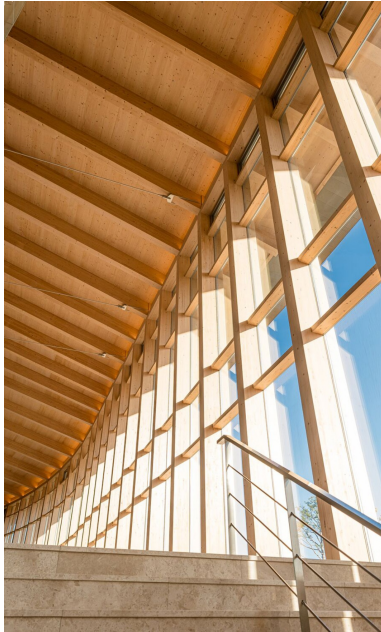

# Free Form-Holzdach für das Golfklubhaus

Pocheon, KR

Die Bauteile des geschwungenen Vordaches wurden auf dem Erlenhof produziert.

Die beiden baumartigen Strukturen spannen die Holzbalken wie Äste über den Eingangsbereich.

# Free Form-Holzdach für das Golfklubhaus

Pocheon, KR

Ziemlich beeindruckend: Das gesamte Dachfläche des 160 m langen Klubhauses beträgt 5300 m<sup>2</sup>.

Das geschwungene, freigeformte Dach mit sichtbaren Holzträgern bildet einen Kontrast zum steinernen Gebäude.

Die klare Formen- und Materialsprache setzt sich auch im Speisesaal fort.

# Free Form-Holzdach für das Golfklubhaus

Pocheon, KR

Im Inneren des Golfklubhauses dominiert Holz die Raumgestaltung.

Im Umkleideraum spielt der Werkstoff Holz eine zentrale Rolle.

Ein Hingucker sind die zwei baumartigen Holzstrukturen beim Eingang zum Resort.