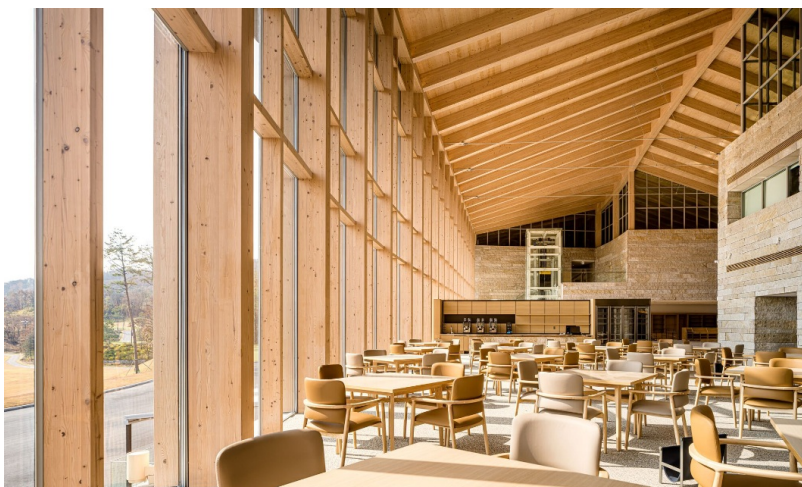

Le golf connaît un succès fulgurant en Corée du sud et de nouveaux locaux ne cessent d'être construits. L'Hillmaru Country Club, en cours de construction à Pocheon, au nord de Séoul, est l'un d'entre eux. Sur la base des plans d'YKH Architects à Séoul et en collaboration avec notre partenaire de projet SJB Kempter Fitze AG pour l'ingénierie, nous planifions, produisons et montons un toit à formes libres, à la construction complexe et aux immenses dimensions. Avec sa surface de 5300 m², le toit s'étend sur la longueur de 160 m du club de golf, ainsi que l'entrée. Un auvent fait de deux formes libres en bois d'épicéa marque l'imposant espace de réception.

Les éléments de construction de l'avant incurvé ont été produits à l'Erlenhof.

Les deux structures arborescentes tendent les poutres en bois comme des branches au-dessus de l'entrée.

Toit en bois à formes libres au club de golf

Pocheon, KR

Plutôt impressionnant : la surface totale du toit du clubhouse de 160 m de long est de 5300 m².

Le toit incurvé et dégagé, avec des poutres en bois apparentes, contraste avec le bâtiment en pierre.

Le langage clair des formes et des matériaux se retrouve également dans la salle à manger.

Toit en bois à formes libres au club de golf

Pocheon, KR

À l'intérieur du clubhouse du golf, le bois domine l'aménagement de l'espace.