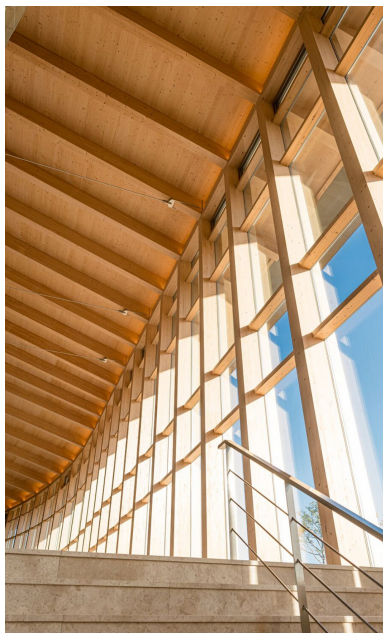

Toit en bois à formes libres au club de golf

Pocheon, KR

Toit en bois à formes libres au club de golf

Pocheon, KR

Données du projet

Maître d'ouvrage	Dong Hoon DOS
Architecture	YKH Architects
Type de projet	Sport et loisirs
Type de construction	Free Form
Prestations	Construction en bois
Réalisation	2021
Lieu	Pocheon
Pays	Corée du Sud

Les éléments de construction de l'avant incurvé ont été produits à l'Erlenhof.

Les deux structures arborescentes tendent les poutres en bois comme des branches au-dessus de l'entrée.

Toit en bois à formes libres au club de golf

Pocheon, KR

Plutôt impressionnant : la surface totale du toit du clubhouse de 160 m de long est de 5300 m².

Le toit incurvé et dégagé, avec des poutres en bois apparentes, contraste avec le bâtiment en pierre.

Le langage clair des formes et des matériaux se retrouve également dans la salle à manger.

Toit en bois à formes libres au club de golf

Pocheon, KR

À l'intérieur du clubhouse du golf, le bois domine l'aménagement de l'espace.