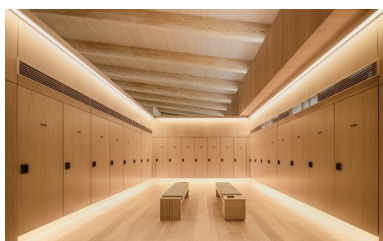

Les éléments de construction de l'avant incurvé ont été produits à l'Erlenhof.

Les deux structures arborescentes tendent les poutres en bois comme des branches au-dessus de l'entrée.

Toit en bois à formes libres au club de golf

Pocheon, KR

Plutôt impressionnant : la surface totale du toit du clubhouse de 160 m de long est de 5300 m².

Le toit incurvé et dégagé, avec des poutres en bois apparentes, contraste avec le bâtiment en pierre.

Le langage clair des formes et des matériaux se retrouve également dans la salle à manger.

Toit en bois à formes libres au club de golf

Pocheon, KR

À l'intérieur du clubhouse du golf, le bois domine l'aménagement de l'espace.