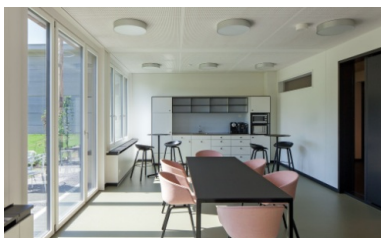

Schulhausprovisorium Strickhof

Wädenswil, CH

Die zweigeschossigen Ausbildungsgebäude bilden das Kompetenzzentrum für Agrar-, Lebensmittel- und Hauswirtschaft.

Die Ranken, die vor der Fassade hochwachsen, begrünen das Gebäude und sind ebenfalls Bestandteil des Kunstkonzeptes.

Helles, grosses Lehrerzimmer mit Aussensitzplatz

Grosszügiger Aufenthaltsraum mit schlichter, funktionaler Möblierung