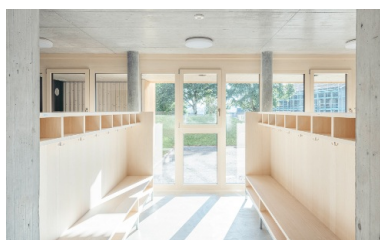

Die konsequente Verwendung von Holz als Werkstoff wirkt auch im Treppenhaus schlicht und harmonisch.

Hell, geräumig und mit viel Platz in der funktionalen Garderobe aus Holz zeigt sich der Eingangsbereich im Neubau.