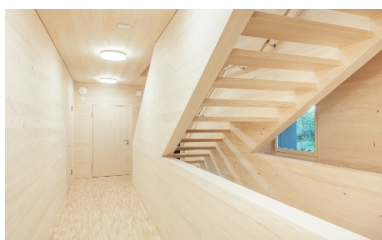

Das dreigeschossige Gebäude umfasst 450 m² Fläche auf insgesamt drei Geschossen. Büro, Spiel-, Bewegungs- und Betreuungsräume sind darin ebenso untergebracht wie der Mittagstisch, die Küche, Sanitärräume und eine Garderobe.

Innerhalb von 4 Monaten planten, konstruierten und produzierten wir die Dach- und Wandelemente aus Holz. Die Holz-Beton-Verbunddecken sorgen für erhöhten Komfort im Innenraum. Überhaupt wirkt sich der hohe Holzanteil im ganzen Haus positiv auf das Raumklima aus. Der natürliche Rohstoff schafft eine spürbar wohlige Atmosphäre, in der sich die Kinder und Lehrenden wohlfühlen.

Die Holzbauweise schafft ein spürbar wohltuendes Raumklima.

Das helle Holz und die grossen Fenster tragen viel zur angenehmen Atmosphäre im Raum bei.

Die konsequente Verwendung von Holz als Werkstoff wirkt auch im Treppenhaus schlicht und harmonisch.

Hell, geräumig und mit viel Platz in der funktionalen Garderobe aus Holz zeigt sich der Eingangsbereich im Neubau.

Holzelementbau für Tagesstrukturen in Niederteufen

Niederteufen, CH

In den Innenräumen mit viel Holz fühlen sich die Kinder und die Betreuungspersonen wohl.